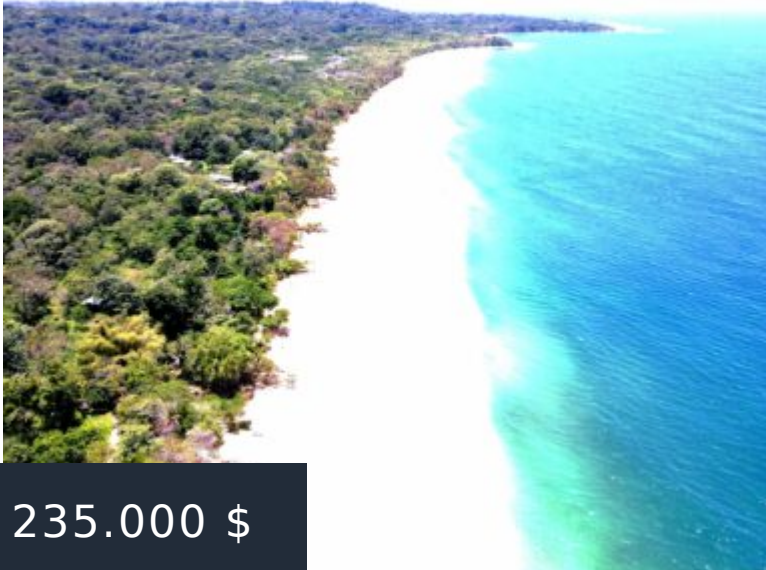

BLUFF BEACH, ISLA COLON

<https://www.panamize.me>

Bluff Beach, Isla
Colon

235.000 \$

[vc_row type="full_width_background"
full_screen_row_position="middle" column_margin="default"
column_direction="default" column_direction_tablet="default"
column_direction_phone="default" bg_color="#222c39"
scene_position="center" text_color="dark" text_align="left"
row_border_radius="none" row_border_radius_applies="bg"
overlay_strength="0.3" gradient_direction="left_to_right"
shape_divider_position="bottom"
bg_image_animation="none" shape_type=""] [vc_column
column_padding="no-extra-padding"
column_padding_tablet="no-extra-padding"
column_padding_phone="no-extra-padding"
column_padding_position="top-right" top_margin="50px"
bottom_margin_phone="30px"
column_element_spacing="default"

- Grundstück
- Grundstücke
- Titel

RUF UNS JETZT AN

E-Mail: info@panamize.me

Adresse: Calle 53 Este Marbella

GRUNDFAKTEN

Objekt-ID: 7522

Typ: Grundstück

Wohnfläche: 5000 m²

Baujahr: 2020

Hinzugefügt am: 11.12.20

Status: Titel

Grundfläche: 5000 m²

Location: Bluff Beach

- Alleinlage
- Meerblick
- Strandlage

RUF UNS JETZT AN

E-Mail: info@panamize.me